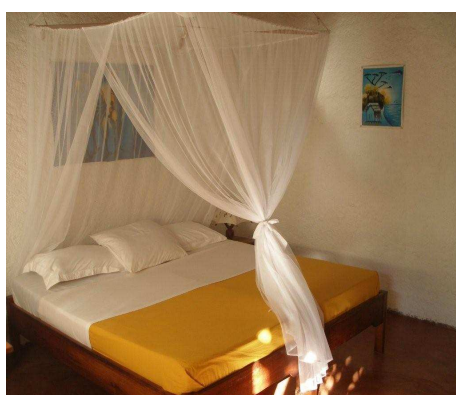

## Hotel KINTANA EDEN SPA

L'Hotel Kintana con il Centro Benessere Eden Spa, è immerso nella vegetazione tropicale dell'isola di Nosy-Be e si sviluppa su di una superficie di 10.500 mq. In una zona tranquilla e silenziosa a 100 mt dalla spiaggia. La struttura offre anche la possibilità di escursioni per mare e per terra ed attività subacquee. Immergetevi in un vero e proprio bagno di verde, d'energia positiva nell'accogliente EDEN SPA. Dove potrete vivere con la vostra famiglia, in coppia o da soli, una rigenerante vacanza all'insegna del "Tutto Benessere e Relax".