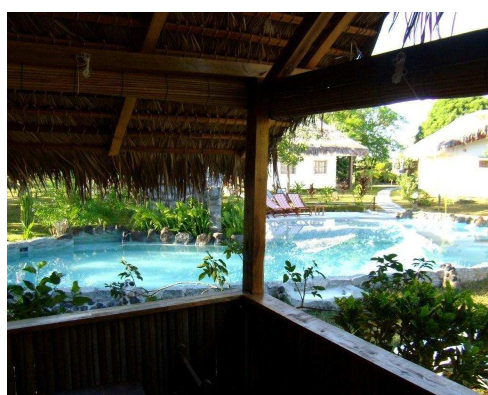

## Hotel KINTANA EDEN SPA

L'Hotel Kintana con il Centro Benessere Eden Spa, è immerso nella vegetazione tropicale dell'isola di Nosy-Be e si sviluppa su di una superficie di 10.500 mq. In una zona tranquilla e silenziosa a 100 mt dalla spiaggia. La struttura offre anche la possibilità di escursioni per mare e per terra ed attività subacquee. Immergetevi in un vero e proprio bagno di verde, d'energia positiva nell'accogliente EDEN SPA. Dove potrete vivere con la vostra famiglia, in coppia o da soli, una rigenerante vacanza all'insegna del "Tutto Benessere e Relax".